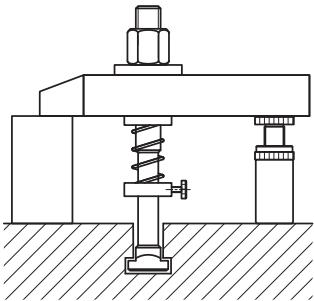

Podkładka podtrzymująca - RLX Support for lifting washer - RLX

Material/Material: 1.1191

d	Śruba Screw	D	L	L ₁	Ciężar (kg) Weight	Nr katalogowy Item no.
11	M10	27	35	20	0,075	RLX-10
13	M12	28	40	33	0,078	RLX-12
15	M14	28	40	30	0,080	RLX-14
17	M16	37	45	30	0,122	RLX-16
19	M18	37	45	40	0,125	RLX-18
21	M20	37	45	42	0,130	RLX-20
23	M22	37	45	45	0,135	RLX-22
25	M24	45	50	45	0,180	RLX-24