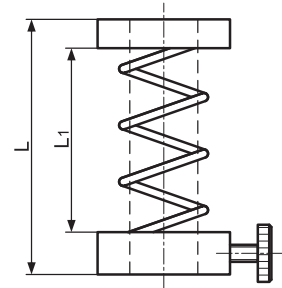

Podkładka podtrzymująca - RLX Support for lifting washer - RLX

Material/Material: 1.1191

d	Śruba Screw	D	L	L ₁	Ciężar (kg) Weight	Nr katalogowy Item no.
11	M10	27	35	20	0,075	RLX-10
13	M12	28	40	33	0,078	RLX-12
15	M14	28	40	30	0,080	RLX-14
17	M16	37	45	30	0,122	RLX-16
19	M18	37	45	40	0,125	RLX-18
21	M20	37	45	42	0,130	RLX-20
23	M22	37	45	45	0,135	RLX-22
25	M24	45	50	45	0,180	RLX-24