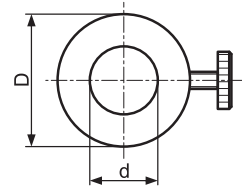

Podkładka podtrzymująca - RLX Support for lifting washer - RLX

Material/Material: 1.1191

d	Śruba Screw	D	L	L ₁	Ciężar (kg) Weight	Nr katalogowy Item no.
11	M10	27	35	20	0,075	RLX-10
13	M12	28	40	33	0,078	RLX-12
15	M14	28	40	30	0,080	RLX-14
17	M16	37	45	30	0,122	RLX-16
19	M18	37	45	40	0,125	RLX-18
21	M20	37	45	42	0,130	RLX-20
23	M22	37	45	45	0,135	RLX-22
25	M24	45	50	45	0,180	RLX-24