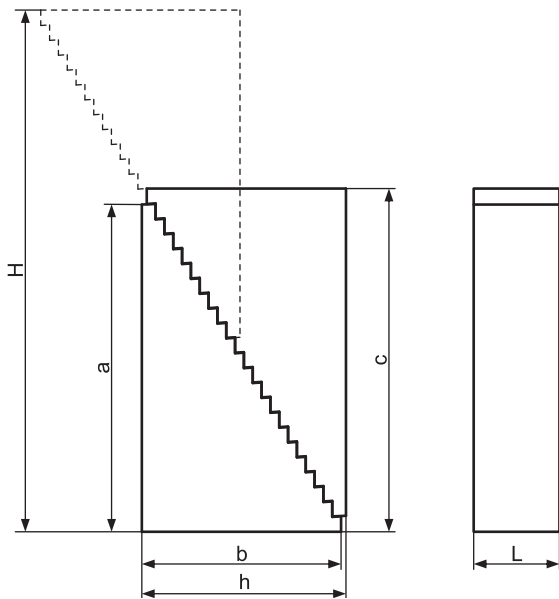

Podpora ząbkowana - RLP Stepped booster - RLP

Material/Material: 1.1191, 28-32HRC

L	a	b	c	H min-max	Ciężar (kg) Weight	Nr katalogowy Item no.
30	57	35	60	37-85	0,49	RLP-01
	73	45	76	48-112	0,78	RLP-02
	90	55	93	58-139	1,16	RLP-03
	103	64	111	66-165	1,50	RLP-04