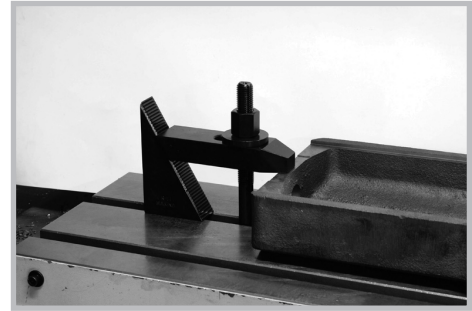

Podpora ząbkowana - RLP Stepped booster - RLP

Material/Material: 1.1191, 28-32HRC

L	a	b	c	H min-max	Ciężar (kg) Weight	Nr katalogowy Item no.
30	57	35	60	37-85	0,49	RLP-01
	73	45	76	48-112	0,78	RLP-02
	90	55	93	58-139	1,16	RLP-03
	103	64	111	66-165	1,50	RLP-04