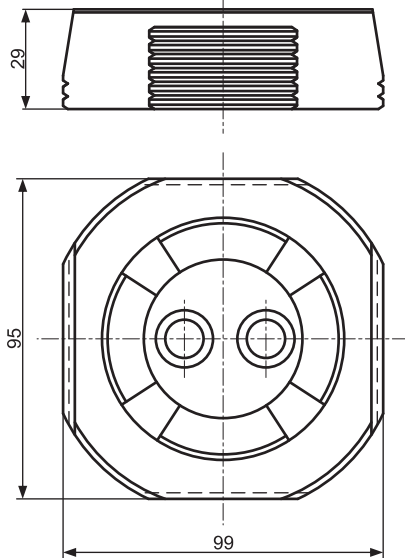

Uniwersalny zestaw mocujący - RL2

Armed side wrench set - RL2

- Skład zestawu:**
- docisk specjalny - 2szt.
 - klucz dla docisków - 1szt.
 - ogranicznik - 2szt.
 - śruba + nakrętka teowa - 8szt.

- Set components:**
- clamp - 2pcs.
 - key for clamps - 1pc.
 - limiter - 2pcs.
 - T-slot screw and nut - 8pcs.

Docisk / Clamp

Ogranicznik / Limiter

Nakrętka teowa / T-slot nut

Nr katalogowy Item no.	d	a	e	h	k	Ciężar (kg) Weight	Siła mocowania (daN) Clamping force
RL2-1214	M12	14	22	16	8	7,61	
RL2-1216		16	25	18	9	7,63	
RL2-1218		18	28	20	10	7,66	
RL2-1220		20	32	24	12	7,71	
RL2-1222		22	35	28	14	7,77	
RL2-1224		24	40	32	15	7,87	
RL2-1228		28	44	36	18	7,99	