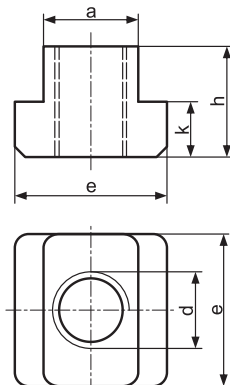

Uniwersalny zestaw mocujący - RL2

Armed side wrench set - RL2

- Skład zestawu:**
- docisk specjalny - 2szt.
 - klucz dla docisków - 1szt.
 - ogranicznik - 2szt.
 - śruba + nakrętka teowa - 8szt.

- Set components:**
- clamp - 2pcs.
 - key for clamps - 1pc.
 - limiter - 2pcs.
 - T-slot screw and nut - 8pcs.

Docisk / Clamp

Ogranicznik / Limiter

Nakrętka teowa / T-slot nut

Nr katalogowy Item no.	d	a	e	h	k	Ciężar (kg) Weight	Siła mocowania (daN) Clamping force
RL2-1214	M12	14	22	16	8	7,61	
RL2-1216		16	25	18	9	7,63	
RL2-1218		18	28	20	10	7,66	
RL2-1220		20	32	24	12	7,71	
RL2-1222		22	35	28	14	7,77	
RL2-1224		24	40	32	15	7,87	
RL2-1228		28	44	36	18	7,99	