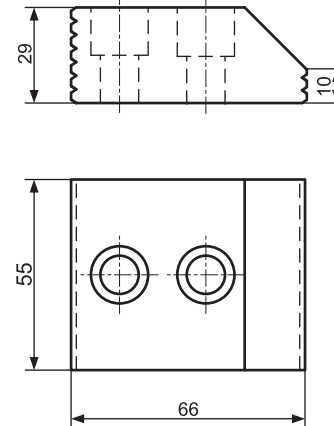

Uniwersalny zestaw mocujący - RL2

Armed side wrench set - RL2

- Skład zestawu:**
- docisk specjalny - 2szt.
 - klucz dla docisków - 1szt.
 - ogranicznik - 2szt.
 - śruba + nakrętka teowa - 8szt.

- Set components:**
- clamp - 2pcs.
 - key for clamps - 1pc.
 - limiter - 2pcs.
 - T-slot screw and nut - 8pcs.

Docisk / Clamp

Ogranicznik / Limiter

Nakrętka teowa / T-slot nut

Nr katalogowy Item no.	d	a	e	h	k	Ciężar (kg) Weight	Siła mocowania (daN) Clamping force
RL2-1214	M12	14	22	16	8	7,61	
RL2-1216		16	25	18	9	7,63	
RL2-1218		18	28	20	10	7,66	
RL2-1220		20	32	24	12	7,71	
RL2-1222		22	35	28	14	7,77	
RL2-1224		24	40	32	15	7,87	
RL2-1228		28	44	36	18	7,99	