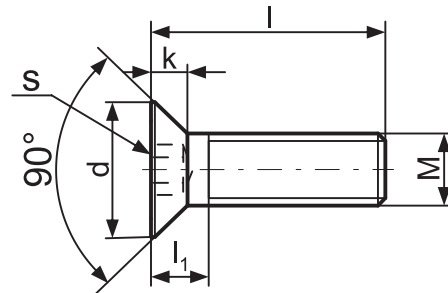

## Śruba z łbem stożkowym - CK

### Hexagon socket countersunk head cap screw - CK

Klasa/Class: 10.9

Norma/Standard: DIN 7991

s	2	2,5	3	4	5	6	8	10	10	12	14
k	1,7	2,3	2,8	3,3	4,4	5,5	6,5	7	7,5	8,5	14
d	6	8	10	12	16	20	24	27	30	36	39
M	M3	M4	M5	M6	M8	M10	M12	M14	M16	M20	M24
l											
6	•	•									
8	•	•	•	•							
10	•	•	•	•	•						
12	•	•	•	•	•						
16	•	•	•	•	•	•					
20	•	•	•	•	•	•	•				
25	•	•	•	•	•	•	•	•	•		
30	•	•	•	•	•	•	•	•	•	•	
35		•	•	•	•	•	•	•	•	•	
40	•	•	•	•	•	•	•	•	•	•	
45			•	•	•	•	•	•	•		
50	•	•	•	•	•	•	•	•	•	•	•
55						•	•				
60		•	•	•	•	•	•	•	•	•	•
65						•					
70		•	•	•	•	•	•	•	•	•	•
75						•					
80				•	•	•	•	•	•	•	•
90					•	•	•	•	•	•	•
100					•	•	•	•	•	•	•
120									•	•	•
140									•	•	•
160									•	•	•
180										•	•
200										•	•

Inne wymiary na zamówienie.  
Other dimensions on request.

**Sposób zamawiania:** Śruba - CK  
M8 - 08  
l=20 mm - 25  
Nr katalogowy - CK-0825

**How to order:** Screw - CK  
M8 - 08  
l=60 mm - 25  
Item no. - CK-0825