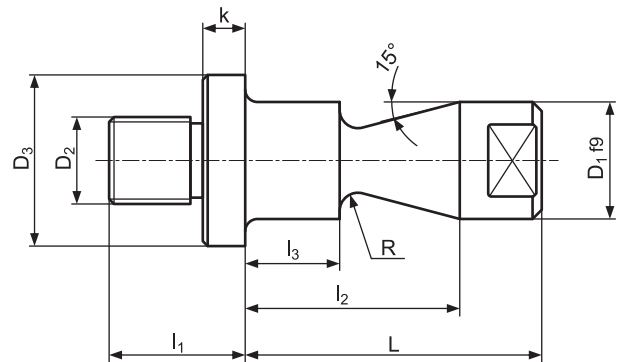

Czop mocujący - SHN Shank - SHN

Material/Material: 1.0503

Norma/Standard: PN-83/M-66102

D ₁	D ₂	D ₃	L	l ₁	l ₂	l ₃	k	R	Nr katalogowy Item no.
20	M20x1,5	25	40	17	28	14	4	6	SHN-2028
25	M24x2	32	45	22	32	16	6		SHN-2532
32	M30x2	40	50	27	37	17	8	8	SHN-3237
40	M42x2	50	72		53	28		12	SHN-4053
50	M48x2	63	80		56				SHN-5056