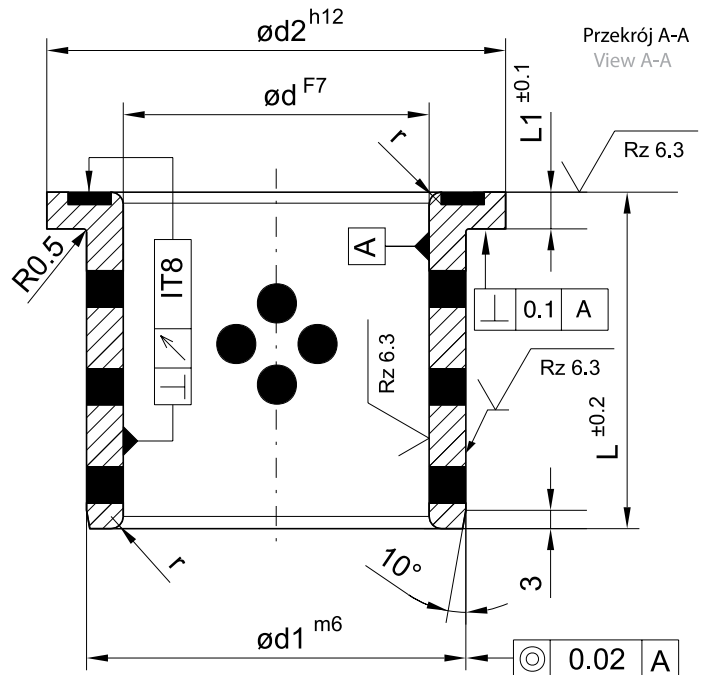

## Tulejka samosmarna z kołnierzem - TRB

### Bushings with buffer flange - TRB

**voestalpine**

**Material/Material:**    Brąz alumiowy + grafit / Aluminium bronze + graphite  
 Max. szybkość pracy / Max. speed: 50m/min

Nr katalogowy Item no.	$\varnothing d$	L	$\varnothing d_1$	$\varnothing d_2$	$L_1$	r
TRB-19691	12	15	18	25	4	1
TRB-19692	16	20	22	30	5	
TRB-19693	20	25	28	36		
TRB-19694	25	30	33	43		
TRB-19695	30	35	38	48		
TRB-19696	40	45	50	60		2
TRB-19697	50	50	60	68		
TRB-19699		55	62	75	6	
TRB-19698	60	60	75	83	7,5	3
TRB-19690		65		90	7	