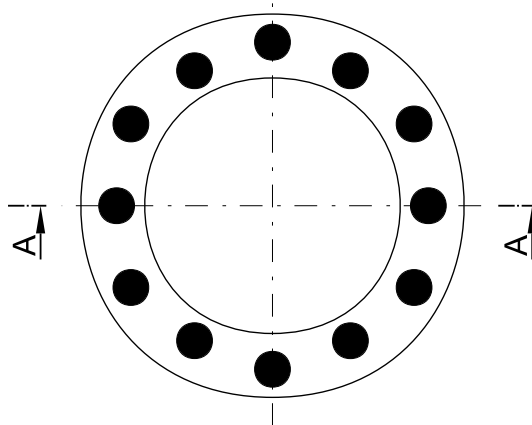

## Tulejka samosmarna z kołnierzem - TRB

### Bushings with buffer flange - TRB

**voestalpine**

**Material/Material:**    Brąz alumiowy + grafit / Aluminium bronze + graphite  
 Max. szybkość pracy / Max. speed: 50m/min

Nr katalogowy Item no.	$\varnothing d$	L	$\varnothing d_1$	$\varnothing d_2$	$L_1$	r
TRB-19691	12	15	18	25	4	1
TRB-19692	16	20	22	30	5	
TRB-19693	20	25	28	36		
TRB-19694	25	30	33	43		
TRB-19695	30	35	38	48		
TRB-19696	40	45	50	60		2
TRB-19697	50	50	60	68		
TRB-19699		55	62	75	6	
TRB-19698	60	60	75	83	7,5	3
TRB-19690		65		90	7	