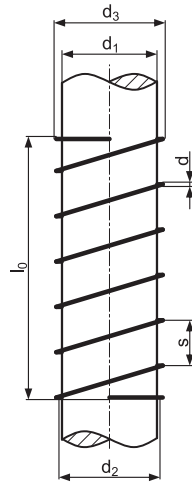

Sprężyna podtrzymująca koszyk - SDT Spring for ball cages - SDT

Material/Material: Drut sprężynowy / Spring wire

d ₁	19/20	24/25	30/32	38	40	48/50	60	63
d	1,0	1,2	1,6	2,0	2,3	2,6	3,2	3,2
s	14	14	16	18	20	20	20	20
d ₃	22,5	27,9	35,7	42,5	45,1	55,7	69,9	69,9
d ₂	20,5	25,5	32,5	38,5	40,5	50,5	63,5	63,5
l ₀								
40	SDT-20040	SDT-25040						
50	SDT-20050	SDT-25050	SDT-32050					
60	SDT-20060	SDT-25060	SDT-32060	SDT-38060	SDT-40060			
70	SDT-20070	SDT-25070	SDT-32070	SDT-38070	SDT-40070	SDT-50070		
80	SDT-20080	SDT-25080	SDT-32080	SDT-38080	SDT-40080	SDT-50080	SDT-60080	SDT-63080
90	SDT-20090	SDT-25090	SDT-32090	SDT-38090	SDT-40090	SDT-50090	SDT-60090	SDT-63090
100	SDT-20100	SDT-25100	SDT-32100	SDT-38100	SDT-40100	SDT-50100	SDT-60100	SDT-63100
110	SDT-20110	SDT-25110	SDT-32110	SDT-38110	SDT-40110	SDT-50110	SDT-60110	SDT-63110
120	SDT-20120	SDT-25120	SDT-32120	SDT-38120	SDT-40120	SDT-50120	SDT-60120	SDT-63120
130	SDT-20130	SDT-25130	SDT-32130	SDT-38130	SDT-40130	SDT-50130	SDT-60130	SDT-63130
140	SDT-20140	SDT-25140	SDT-32140	SDT-38140	SDT-40140	SDT-50140	SDT-60140	SDT-63140
150		SDT-25150	SDT-32150	SDT-38150	SDT-40150	SDT-50150	SDT-60150	SDT-63150
160		SDT-25160	SDT-32160	SDT-38160	SDT-40160	SDT-50160	SDT-60160	SDT-63160
170		SDT-25170	SDT-32170	SDT-38170	SDT-40170	SDT-50170	SDT-60170	SDT-63170
180		SDT-25180	SDT-32180	SDT-38180	SDT-40180	SDT-50180	SDT-60180	SDT-63180
190			SDT-32190	SDT-38190	SDT-40190	SDT-50190	SDT-60190	SDT-63190
200			SDT-32200	SDT-38200	SDT-40200	SDT-50200	SDT-60200	SDT-63200
210			SDT-32210	SDT-38210	SDT-40210	SDT-50210	SDT-60210	SDT-63210
220			SDT-32220	SDT-38220	SDT-40220	SDT-50220	SDT-60220	SDT-63220
230			SDT-32230	SDT-38230	SDT-40230	SDT-50230	SDT-60230	SDT-63230
240						SDT-50240	SDT-60240	SDT-63240
250						SDT-50250	SDT-60250	SDT-63250
260						SDT-50260		
270						SDT-50270		
280						SDT-50280		