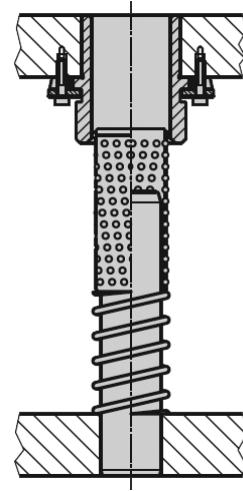

Sprężyna podtrzymująca koszyk - SDT Spring for ball cages - SDT

Material/Material: Drut sprężynowy / Spring wire

d ₁	19/20	24/25	30/32	38	40	48/50	60	63
d	1,0	1,2	1,6	2,0	2,3	2,6	3,2	3,2
s	14	14	16	18	20	20	20	20
d ₃	22,5	27,9	35,7	42,5	45,1	55,7	69,9	69,9
d ₂	20,5	25,5	32,5	38,5	40,5	50,5	63,5	63,5
l ₀								
40	SDT-20040	SDT-25040						
50	SDT-20050	SDT-25050	SDT-32050					
60	SDT-20060	SDT-25060	SDT-32060	SDT-38060	SDT-40060			
70	SDT-20070	SDT-25070	SDT-32070	SDT-38070	SDT-40070	SDT-50070		
80	SDT-20080	SDT-25080	SDT-32080	SDT-38080	SDT-40080	SDT-50080	SDT-60080	SDT-63080
90	SDT-20090	SDT-25090	SDT-32090	SDT-38090	SDT-40090	SDT-50090	SDT-60090	SDT-63090
100	SDT-20100	SDT-25100	SDT-32100	SDT-38100	SDT-40100	SDT-50100	SDT-60100	SDT-63100
110	SDT-20110	SDT-25110	SDT-32110	SDT-38110	SDT-40110	SDT-50110	SDT-60110	SDT-63110
120	SDT-20120	SDT-25120	SDT-32120	SDT-38120	SDT-40120	SDT-50120	SDT-60120	SDT-63120
130	SDT-20130	SDT-25130	SDT-32130	SDT-38130	SDT-40130	SDT-50130	SDT-60130	SDT-63130
140	SDT-20140	SDT-25140	SDT-32140	SDT-38140	SDT-40140	SDT-50140	SDT-60140	SDT-63140
150		SDT-25150	SDT-32150	SDT-38150	SDT-40150	SDT-50150	SDT-60150	SDT-63150
160		SDT-25160	SDT-32160	SDT-38160	SDT-40160	SDT-50160	SDT-60160	SDT-63160
170		SDT-25170	SDT-32170	SDT-38170	SDT-40170	SDT-50170	SDT-60170	SDT-63170
180		SDT-25180	SDT-32180	SDT-38180	SDT-40180	SDT-50180	SDT-60180	SDT-63180
190			SDT-32190	SDT-38190	SDT-40190	SDT-50190	SDT-60190	SDT-63190
200			SDT-32200	SDT-38200	SDT-40200	SDT-50200	SDT-60200	SDT-63200
210			SDT-32210	SDT-38210	SDT-40210	SDT-50210	SDT-60210	SDT-63210
220			SDT-32220	SDT-38220	SDT-40220	SDT-50220	SDT-60220	SDT-63220
230			SDT-32230	SDT-38230	SDT-40230	SDT-50230	SDT-60230	SDT-63230
240						SDT-50240	SDT-60240	SDT-63240
250						SDT-50250	SDT-60250	SDT-63250
260						SDT-50260		
270						SDT-50270		
280						SDT-50280		