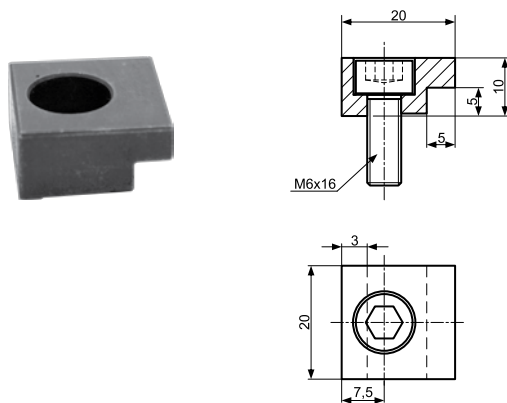

Zaczepek mocujący - RC Retaining clamp - RC

Material/Material: Stal / Steel

Zaczepek RCA
Clamp RCA

Zaczepek RCK
Clamp RCK

Zaczepek RCL
Clamp RCL

Zaczepek RCJ dla tulei BEB
Clamp RCJ for bush BEB

Zaczepek RCB dla tulei BEB
Clamp RCB for bush BEB

Zaczepek RCC dla tulei BEB
Clamp RCC for bush BEB

Zaczepek RCD
Clamp RCD

Zaczepek RCE
Clamp RCE

Zaczepek mocujący - RC
Retaining clamp - RC

Zaczepek RCF, RCH
Clamp RCF, RCH

Zaczepek RCG
Clamp RCG