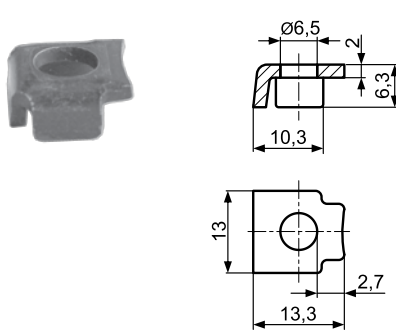

Zaczepek mocujący - RC Retaining clamp - RC

Material/Material: Stal / Steel

Zaczepek RCA
Clamp RCA

Zaczepek RCK
Clamp RCK

Zaczepek RCL
Clamp RCL

Zaczepek RCJ dla tulei BEB
Clamp RCJ for bush BEB

Zaczepek RCB dla tulei BEB
Clamp RCB for bush BEB

Zaczepek RCC dla tulei BEB
Clamp RCC for bush BEB

Zaczepek RCD
Clamp RCD

Zaczepek RCE
Clamp RCE

Zaczepek mocujący - RC
Retaining clamp - RC

Zaczepek RCF, RCH
Clamp RCF, RCH

Zaczepek RCG
Clamp RCG