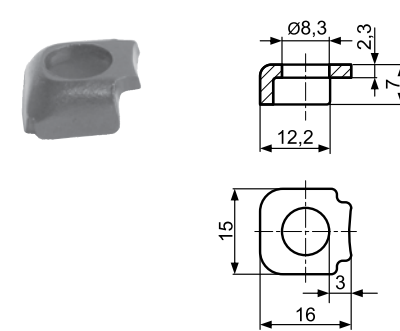

Zaczepek mocujący - RC Retaining clamp - RC

Material/Material: Stal / Steel

Zaczepek RCA
Clamp RCA

Zaczepek RCK
Clamp RCK

Zaczepek RCL
Clamp RCL

Zaczepek RCJ dla tulei BEB
Clamp RCJ for bush BEB

Zaczepek RCB dla tulei BEB
Clamp RCB for bush BEB

Zaczepek RCC dla tulei BEB
Clamp RCC for bush BEB

Zaczepek RCD
Clamp RCD

Zaczepek RCE
Clamp RCE

Zaczepek mocujący - RC
Retaining clamp - RC

Zaczepek RCF, RCH
Clamp RCF, RCH

Zaczepek RCG
Clamp RCG