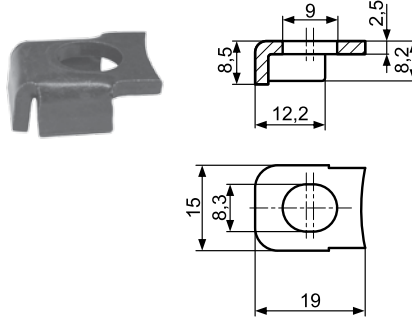

Zaczepek mocujący - RC Retaining clamp - RC

Material/Material: Stal / Steel

Zaczepek RCA
Clamp RCA

Zaczepek RCK
Clamp RCK

Zaczepek RCL
Clamp RCL

Zaczepek RCJ dla tulei BEB
Clamp RCJ for bush BEB

Zaczepek RCB dla tulei BEB
Clamp RCB for bush BEB

Zaczepek RCC dla tulei BEB
Clamp RCC for bush BEB

Zaczepek RCD
Clamp RCD

Zaczepek RCE
Clamp RCE

Zaczepek mocujący - RC
Retaining clamp - RC

Zaczepek RCF, RCH
Clamp RCF, RCH

Zaczepek RCG
Clamp RCG