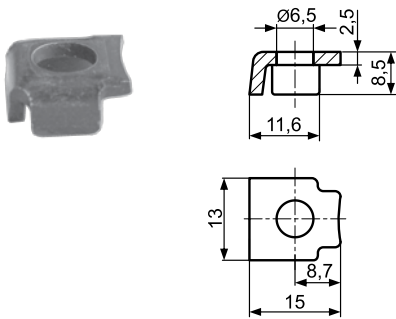

Zaczepek mocujący - RC Retaining clamp - RC

Material/Material: Stal / Steel

Zaczepek RCA
Clamp RCA

Zaczepek RCK
Clamp RCK

Zaczepek RCL
Clamp RCL

Zaczepek RCJ dla tulei BEB
Clamp RCJ for bush BEB

Zaczepek RCB dla tulei BEB
Clamp RCB for bush BEB

Zaczepek RCC dla tulei BEB
Clamp RCC for bush BEB

Zaczepek RCD
Clamp RCD

Zaczepek RCE
Clamp RCE

Zaczepek mocujący - RC
Retaining clamp - RC

Zaczepek RCF, RCH
Clamp RCF, RCH

Zaczepek RCG
Clamp RCG