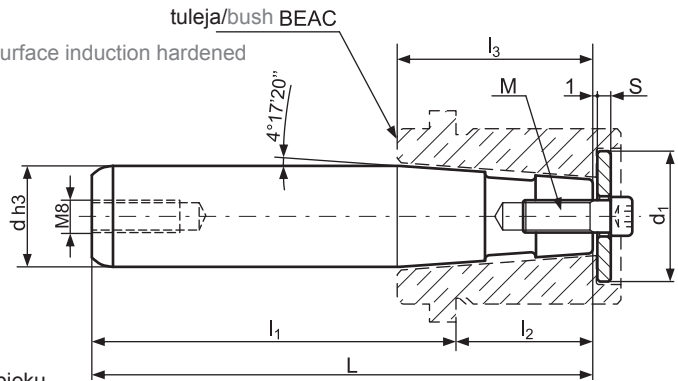

## Słup prowadzący ze stożkowym osadzeniem - CSA

*Guide pillar, conical - CSA*

Material/Material: 1.7131

Twardość/Hardness: 62±2 HRC, powierzchnia hartowana indukcyjnie / surface induction hardened

Właściwy dla: prowadzenia z koszykiem kulkowym / z wkładką ze spieku  
Suitable for: guidance with ball bearing / sintered ferrite insert