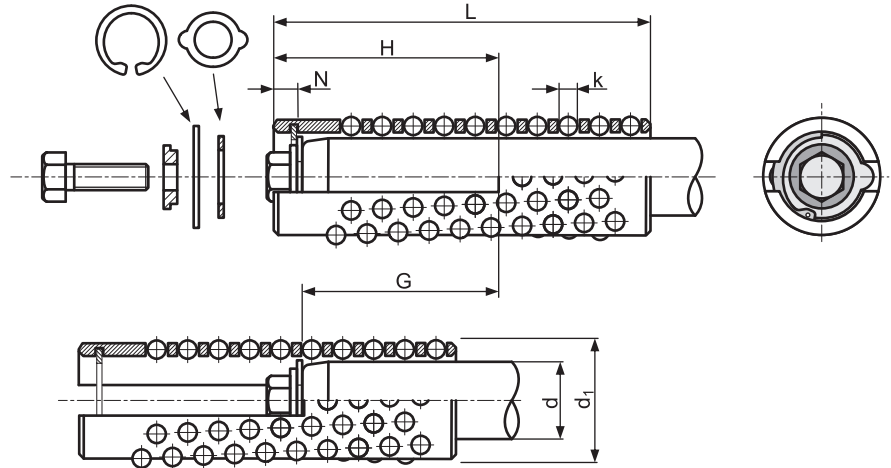

Koszyk kulkowy z ograniczeniem skoku - BP Ball bearing cage with ring - BP

Materiał/Material: Koszyk/Cage - Mosiądz / Brass
Kulki/Balls - Stal łożyskowa / Bearing steel

Max. szybkość pracy/Max. speed: 150 m/min

Uwaga/Remarks: Dostarczany z zespołem MPB / Supplied with MPB unit
Koszyk nie spada przy otwarciu narzędzia / Ball bearing not falling when you open tool

Maksymalny skok $G \times 1,5$ / Maximum stroke $G \times 1,5$

Zespół mocujący Clamping unit	k	N	H	G	L	d ₁	d	Nr katalogowy Item no.	d ₁	d	Nr katalogowy Item no.
MPB-20 / MBP-19	3	2,6	31	26,9	56	26	20	BP-20056	25	19	BP-19056
			41	36,9	72			BP-20072			BP-19072
			51	46,9	80			BP-20080			BP-19080
MPB-25 / MBP-24	3	2,6	31	26,9	56	31	25	BP-25056	30	24	BP-24056
			41	36,9	72			BP-25072			BP-24072
			51	46,9	80			BP-25080			BP-24080
MPB-32 / MBP-30	4	2,6	41	36,9	70	40	32	BP-32070	38	30	BP-30070
			51	46,9	80			BP-32080			BP-30080
			61	56,9	95			BP-32095			BP-30095
			61	56,9	105			BP-32105			BP-30105
MBP-40 / MBP-38	4	3,5	51	45,5	80	48	40	BP-40080	46	38	BP-38080
			61	55,5	95			BP-40095			BP-38095
			61	55,5	105			BP-40105			BP-38105
			73	67,5	120			BP-40120			BP-38120
MBP-50 / MBP-48	4	4,3	51	44,7	80	58	50	BP-50080	56	48	BP-48080
			61	54,7	95			BP-50095			BP-48095
			61	54,7	105			BP-50105			BP-48105
			73	66,7	120			BP-50120			BP-48120
MBP-63 / MBP-60	4	4,3	61	54,7	95	71	63	BP-63095	68	60	BP-60095
			73	66,7	120			BP-63120			BP-60120
			83	76,7	140			BP-63140			BP-60140
MBP-80	6	5	61	54	95	92	80	BP-80095	-	-	-
			73	66	120			BP-80120			-
			83	76	140			BP-80140			-