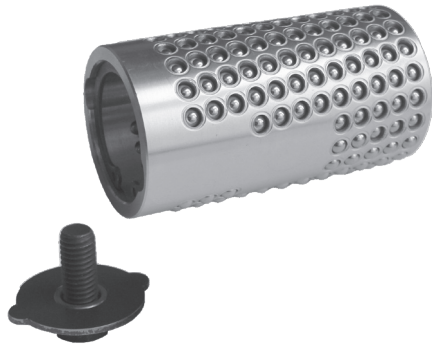

Koszyk kulkowy z ograniczeniem skoku - BP Ball bearing cage with ring - BP

Materiał/Material: Koszyk/Cage - Mosiądz / Brass
Kulki/Balls - Stal łożyskowa / Bearing steel

Max. szybkość pracy/Max. speed: 150 m/min

Uwaga/Remarks: Dostarczany z zespołem MPB / Supplied with MPB unit
Koszyk nie spada przy otwarciu narzędzia / Ball bearing not falling when you open tool

Maksymalny skok $G \times 1,5$ / Maximum stroke $G \times 1,5$

Zespół mocujący Clamping unit	k	N	H	G	L	d ₁	d	Nr katalogowy Item no.	d ₁	d	Nr katalogowy Item no.
MPB-20 / MBP-19	3	2,6	31	26,9	56	26	20	BP-20056	25	19	BP-19056
			41	36,9	72			BP-20072			BP-19072
			51	46,9	80			BP-20080			BP-19080
MPB-25 / MBP-24	3	2,6	31	26,9	56	31	25	BP-25056	30	24	BP-24056
			41	36,9	72			BP-25072			BP-24072
			51	46,9	80			BP-25080			BP-24080
MPB-32 / MBP-30	4	2,6	41	36,9	70	40	32	BP-32070	38	30	BP-30070
			51	46,9	80			BP-32080			BP-30080
			61	56,9	95			BP-32095			BP-30095
			61	56,9	105			BP-32105			BP-30105
MBP-40 / MBP-38	4	3,5	51	45,5	80	48	40	BP-40080	46	38	BP-38080
			61	55,5	95			BP-40095			BP-38095
			61	55,5	105			BP-40105			BP-38105
			73	67,5	120			BP-40120			BP-38120
MBP-50 / MBP-48	4	4,3	51	44,7	80	58	50	BP-50080	56	48	BP-48080
			61	54,7	95			BP-50095			BP-48095
			61	54,7	105			BP-50105			BP-48105
			73	66,7	120			BP-50120			BP-48120
MBP-63 / MBP-60	4	4,3	61	54,7	95	71	63	BP-63095	68	60	BP-60095
			73	66,7	120			BP-63120			BP-60120
			83	76,7	140			BP-63140			BP-60140
MBP-80	6	5	61	54	95	92	80	BP-80095	-	-	-
			73	66	120			BP-80120			-
			83	76	140			BP-80140			-