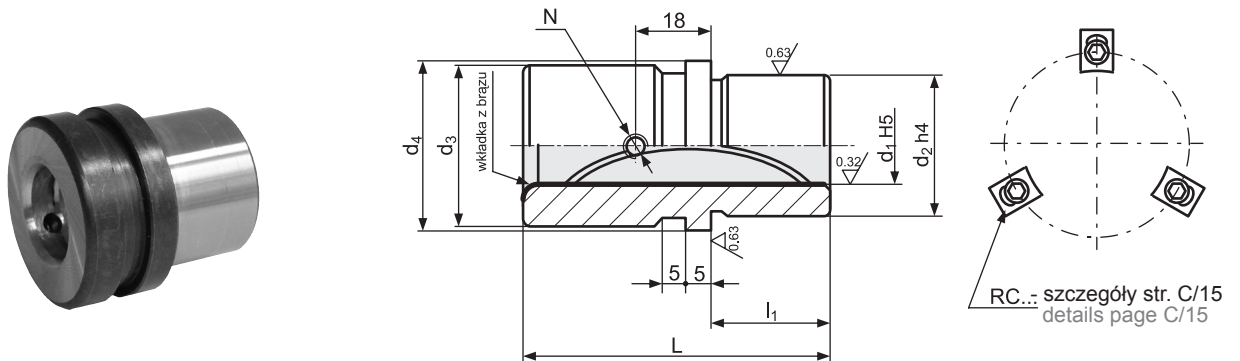

Tuleja prowadząca (norma włoska) - BEB Guide bush (Italian standard) - BEB

Material/Material: 1.0503 + brąz aluminiowy / aluminium bronze

Max. szybkość pracy/Max. speed: 50 m/min

Twardość/Hardness: 60±2 HRC

Tuleje dostarczane z zaczepami RCC
Rekomendowana dokładność gniazda - d₂ (H5)
Bushes provided with clamps RCC
Recommended precision of the socket - d₂ (H5)

N	F	d ₂	d ₃	d ₄	l ₁	L	d ₁	Nr katalogowy Item no.	d ₁	Nr katalogowy Item no.
M5	8	28	29	34	18	31	18	BEB-18C	19	BEB-19C
					37	50		BEB-18XM		BEB-19XM
M5	12	38	39	44	23	36	24	BEB-24C	25	BEB-25C
					42	55		BEB-24XM		BEB-25XM
M5	16	45	48	53	30	43	30	BEB-30C	32	BEB-32C
					47	60		BEB-30XM		BEB-32XM
M8	19	54	58	63	38	51	40	BEB-40C	42	BEB-42C
					54	67		BEB-40XM		BEB-42XM
M8	19	65	74	79	48	61	50	BEB-50C	52	BEB-52C
					62	75		BEB-50XM		BEB-52XM
M8	19	81	87	92	61	74	63	BEB-63C	-	-
					77	90		BEB-63XM		
M8	19	100	106	111	78	91	80	BEB-80C		

Tuleja prowadząca (norma włoska) - BEB Guide bush (Italian standard) - BEB

Material/Material: 1.0503 + brąz aluminiowy / aluminium bronze
Twardość/Hardness: 60±2 HRC

Max. szybkość pracy/Max. speed: 50 m/min

Tuleja krótka i średnia Short and medium bush

Tuleje dostarczane z zaczepami RCC
Rekomendowana dokładność gniazda - d₂ (H5)
Bushes provided with clamps RCC
Recommended precision of the socket - d₂ (H5)