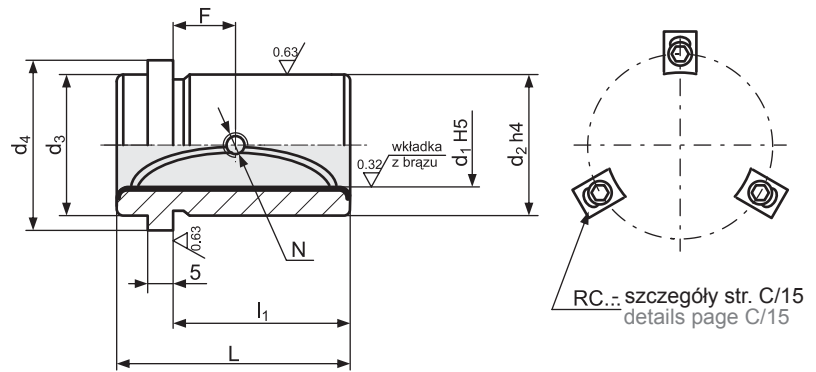

Tuleja prowadząca (norma włoska) - BEB Guide bush (Italian standard) - BEB

Material/Material: 1.0503 + brąz aluminiowy / aluminium bronze

Max. szybkość pracy/Max. speed: 50 m/min

Twardość/Hardness: 60±2 HRC

Tuleje dostarczane z zaczepami RCC
Rekomendowana dokładność gniazda - d₂ (H5)
Bushes provided with clamps RCC
Recommended precision of the socket - d₂ (H5)

N	F	d ₂	d ₃	d ₄	l ₁	L	d ₁	Nr katalogowy Item no.	d ₁	Nr katalogowy Item no.
M5	8	28	29	34	18	31	18	BEB-18C	19	BEB-19C
					37	50		BEB-18XM		BEB-19XM
M5	12	38	39	44	23	36	24	BEB-24C	25	BEB-25C
					42	55		BEB-24XM		BEB-25XM
M5	16	45	48	53	30	43	30	BEB-30C	32	BEB-32C
					47	60		BEB-30XM		BEB-32XM
M8	19	54	58	63	38	51	40	BEB-40C	42	BEB-42C
					54	67		BEB-40XM		BEB-42XM
M8	19	65	74	79	48	61	50	BEB-50C	52	BEB-52C
					62	75		BEB-50XM		BEB-52XM
M8	19	81	87	92	61	74	63	BEB-63C	-	-
					77	90		BEB-63XM		
M8	19	100	106	111	78	91	80	BEB-80C		

Tuleja krótka i średnia Short and medium bush

Tuleje dostarczane z zaczepami RCC
Rekomendowana dokładność gniazda - d₂ (H5)
Bushes provided with clamps RCC
Recommended precision of the socket - d₂ (H5)

Tuleja długa Long bush

N	d ₂	d ₃	d ₄	l ₁	L	d ₁	Nr katalogowy Item no.	d ₁	Nr katalogowy Item no.
M6x1	28	31	34	27	70	18	BEB-18XL	19	BEB-19XL
M10x1	38	41	44	32	80	24	BEB-24XL	25	BEB-25XL
M10x1	45	50	53	37	90	30	BEB-30XL	32	BEB-32XL
M10x1	54	60	63	47	100	40	BEB-40XL	42	BEB-42XL
M10x1	65	76	79	57	110	50	BEB-50XL	52	BEB-52XL
M10x1	81	89	92	67	130	63	BEB-63XL	-	-
M10x1	100	108	111	77	150	80	BEB-80XL		